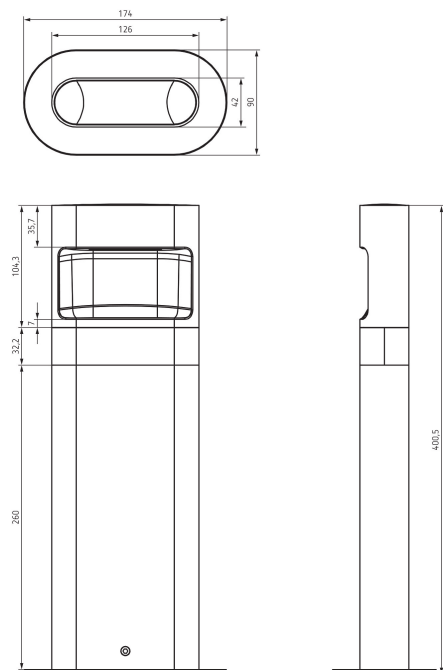

15/03/2024

Page 1 de 2

theLeda D BL AL

N° de réf.: 1020705

theben

Plans d'encombrement

Accessoires

Spike theLeda D B